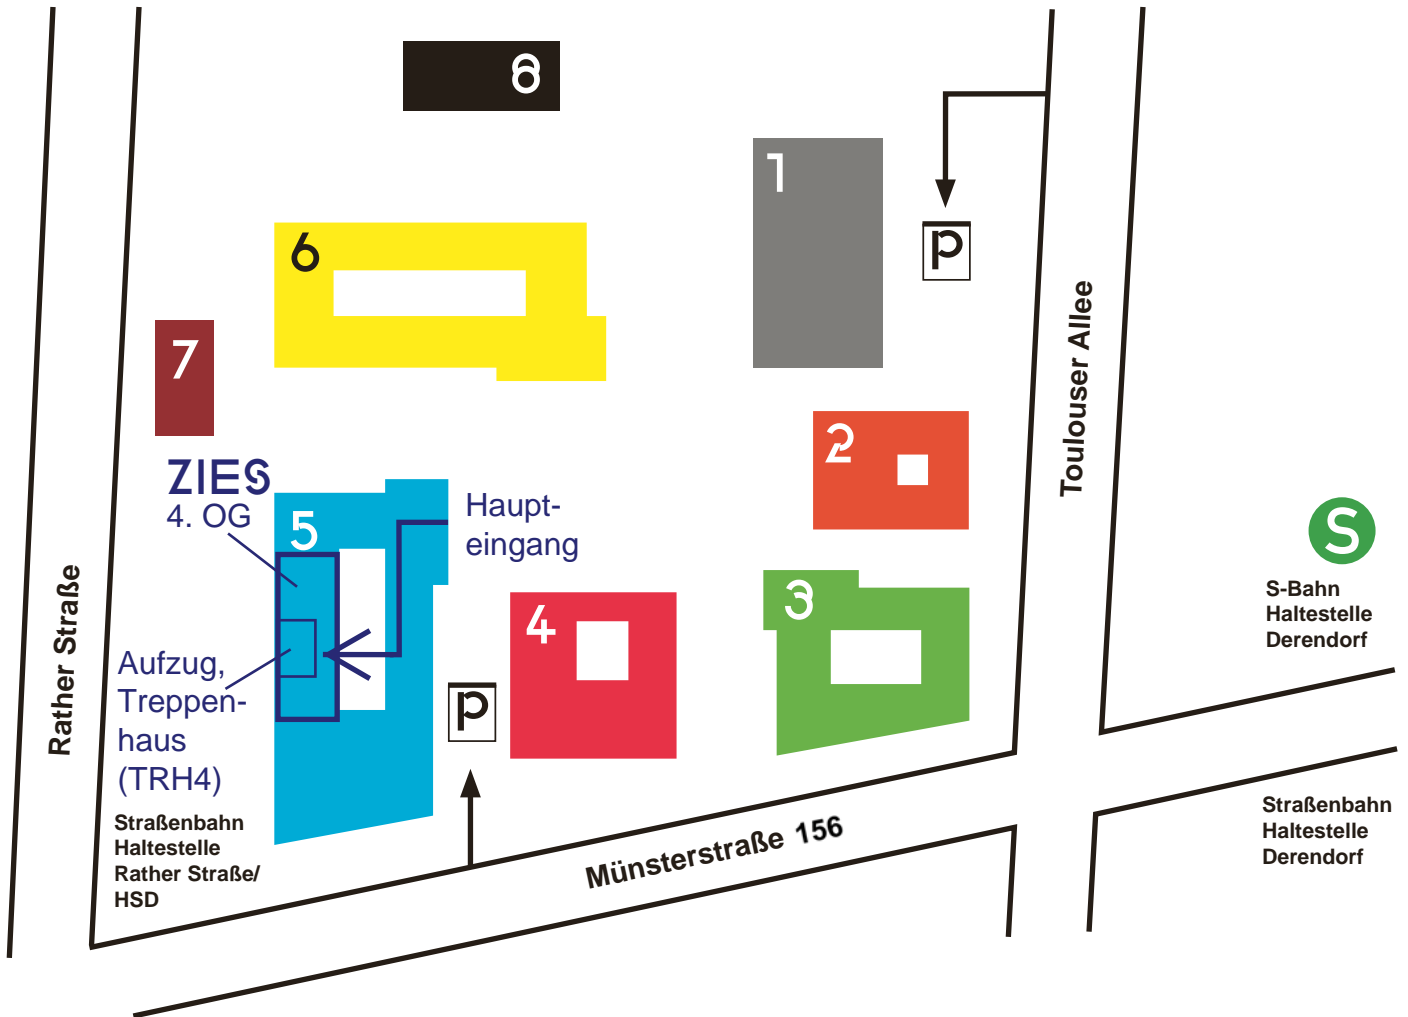

# WEGBESCHREIBUNG CAMPUS DERENDORF

**1** Campus-IT  
Hochschulbibliothek  
Erinnerungsort Alter Schlachthof

**2** Präsidium und Verwaltung  
Studierenden Support Center  
Mensa

**3** Fachbereich Sozial- und  
Kulturwissenschaften  
Fachbereich Wirtschaftswissenschaften  
Stabsstelle Forschung & Transfer

**4** Fachbereich Medien  
Audimax

**5** Fachbereich Elektro-  
und Informationstechnik  
Fachbereich Maschinenbau  
und Verfahrenstechnik

**6** Fachbereich Architektur  
Fachbereich Design (Fertigstellung 2018)

**7** Lern- und Studierenden-Zentrum  
(Fertigstellung 2018)

**8** Seminarzentrum  
(Fertigstellung 2018)

**p** Zufahrten zur Tiefgarage