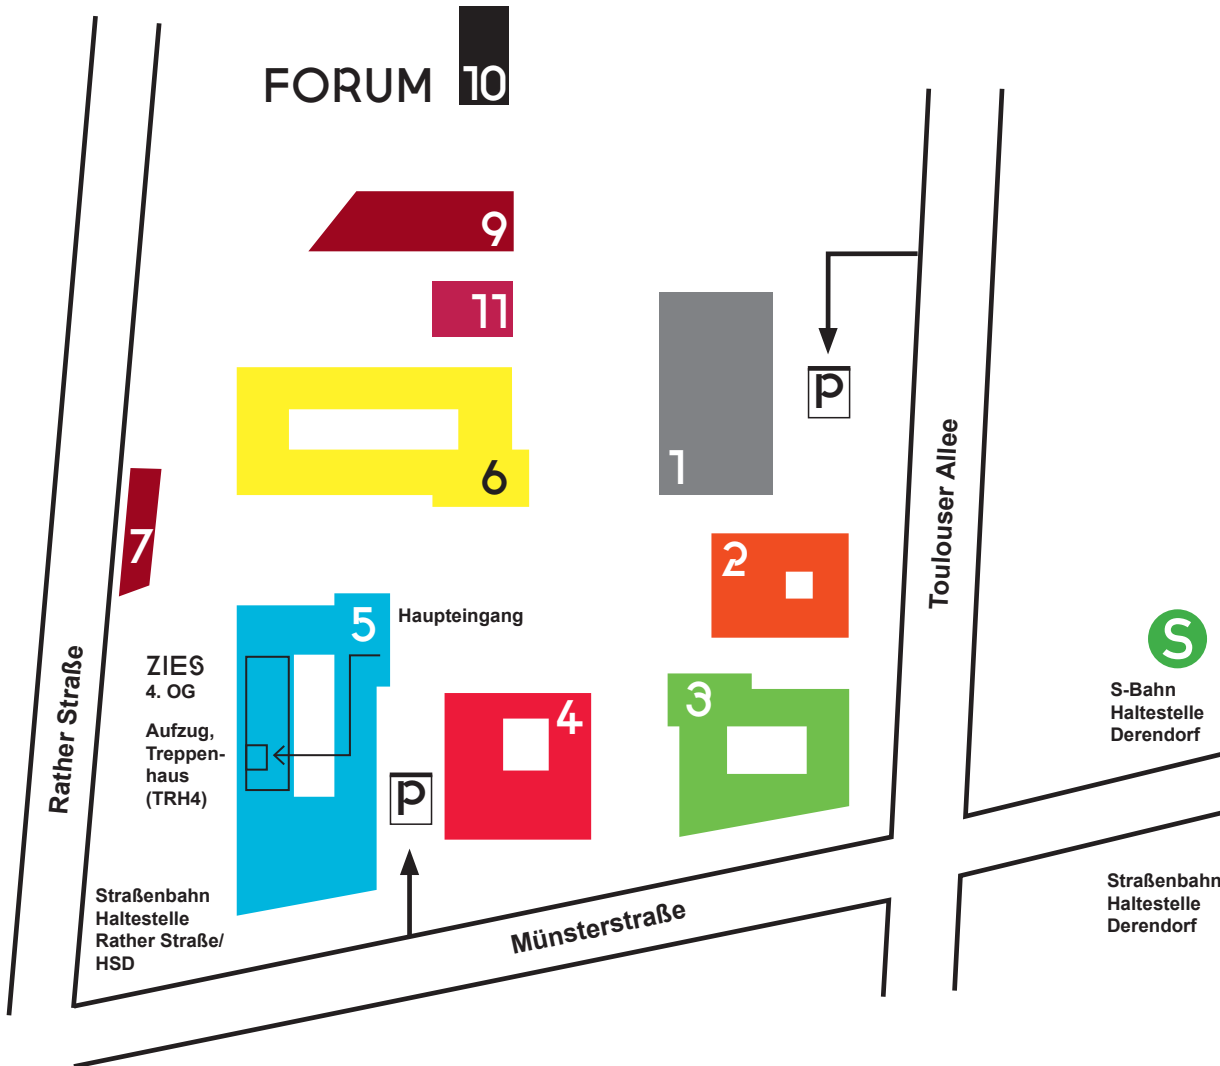

HSD ZIES

WEGBESCHREIBUNG CAMPUS DERENDORF

- | | | | |
|----------|---|-----------|--|
| 1 | Campus-IT
Hochschulbibliothek
Erinnerungsort Alter Schlachthof | 7 | Lern- und Studierenden-Zentrum
Zentrum für Weiterbildung und Kompetenzentwicklung (ZWEK) |
| 2 | Präsidium und Verwaltung
Studierenden Support Center (SSC)
Mensa | p | Zufahrten zur Tiefgarage (Gebäude 8) |
| 3 | Fachbereich Sozial- und Kulturwissenschaften
Fachbereich Wirtschaftswissenschaften
Forschung und Transfer | 9 | Seminarzentrum |
| 4 | Fachbereich Medien
Audimax | 10 | Forum Derendorf
Fachbereich Elektro- und Informationstechnik
Fachbereich Maschinenbau und Verfahrenstechnik
Hochschulverwaltung |
| 5 | Fachbereich Elektro- und Informationstechnik
Fachbereich Maschinenbau und
Verfahrenstechnik | 11 | Zentrum für Digitalisierung
und Digitalität (ZDD) |
| 6 | Fachbereich Architektur
Fachbereich Design | | |